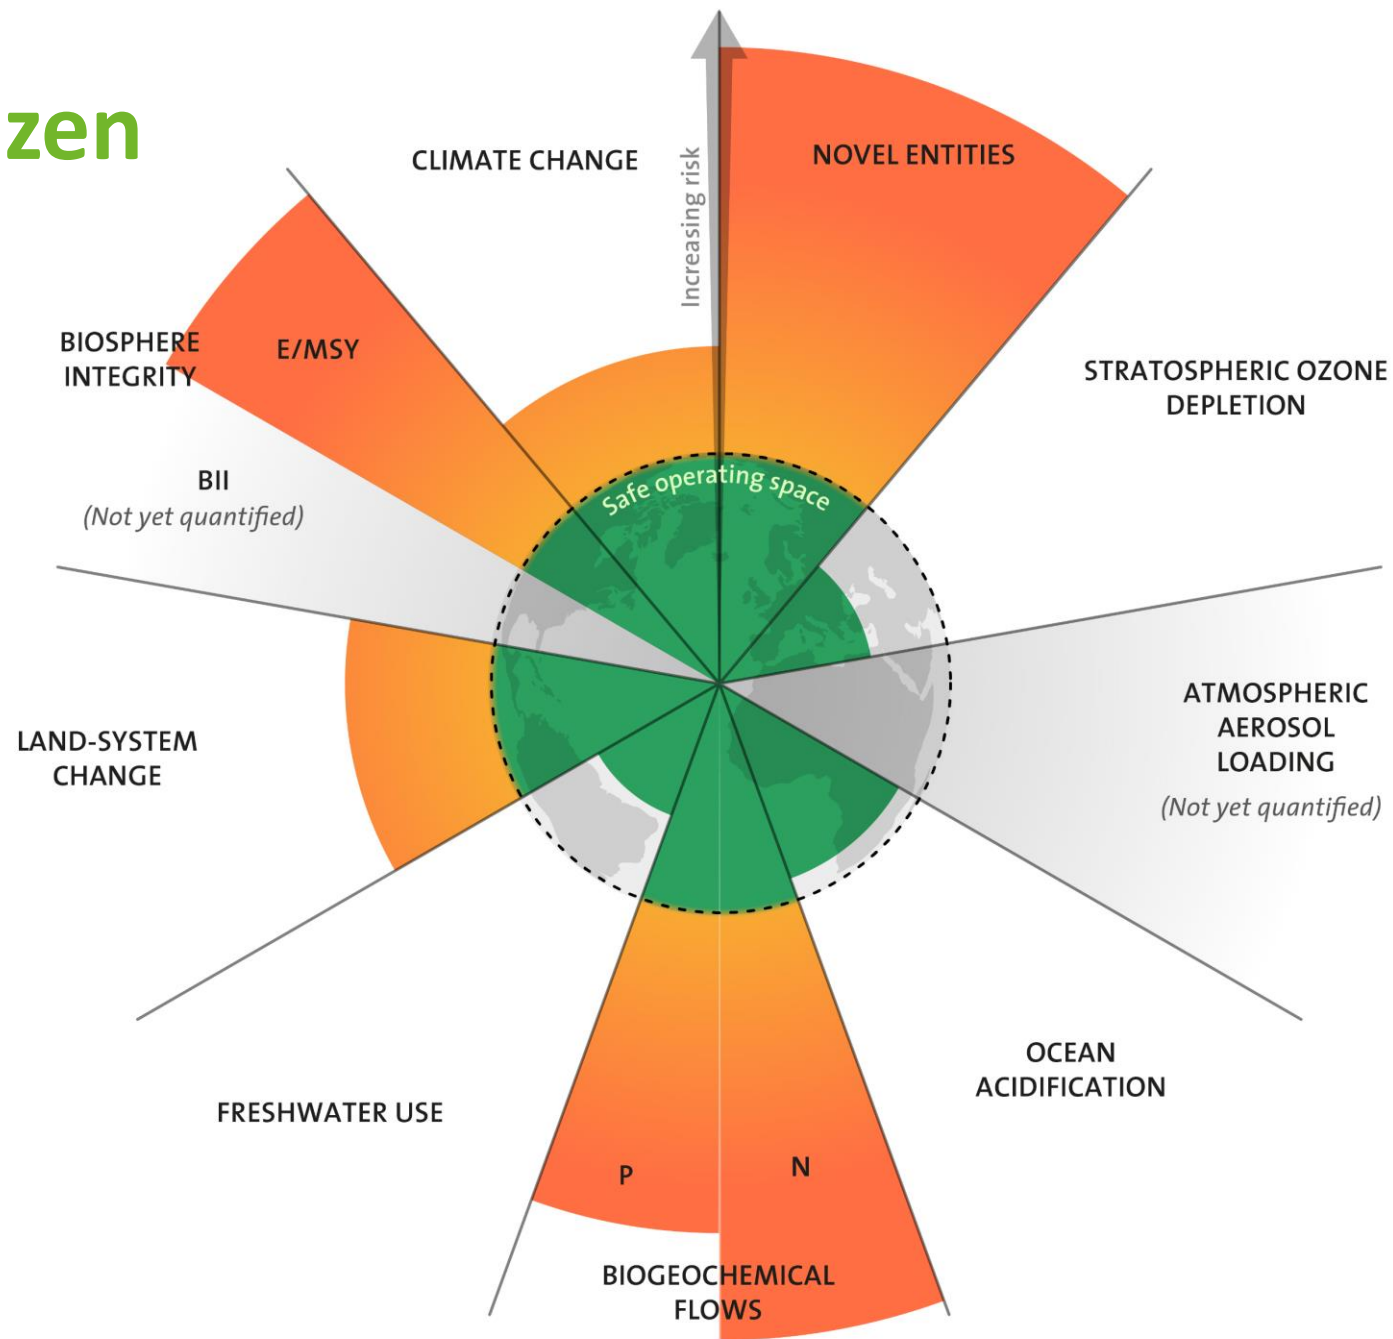

GREEN DEAL

Klimaatbestendige
Omgeving

Vlaanderen
is omgeving

Uitdagingen

**GREEN
DEAL**

KLIMAAT-
BESTENDIGE
OMGEVING

Ons klimaat wijzigt

Warmer

- Koelend groen en water
- Ontharden
- Aangepaste gebouwen

Natter

- Stad als spons
- Ontharden
- Wateropslag

Droger

- Collectieve wateropslag
- Slimme waternetwerken
- Waterkringloop

Stijging zeespiegel

- Lange termijn planning
- Preventie

De planetaire grenzen bewaken

Oplossing en strategie

**GREEN
DEAL**

KLIMAAT-
BESTENDIGE
OMGEVING

Twee uitgangspunten

▶ **Klimaatadaptatiereflex**

- Is het plan of project bestand tegen hitte, droogte, wateroverlast ...
- ... zodat Vlaanderen de effecten van de klimaatverandering kan opvangen?

▶ **Landschapsreflex**

- Elk ontwerp vertrekt vanuit het landschap, de context, de omgeving ...
- ... zodat het bestaande natuurlijke systeem wordt versterkt?

→ Ontwerpen dragen bij aan een klimaatbestendige omgeving die tevens natuurversterkend en gezond is.