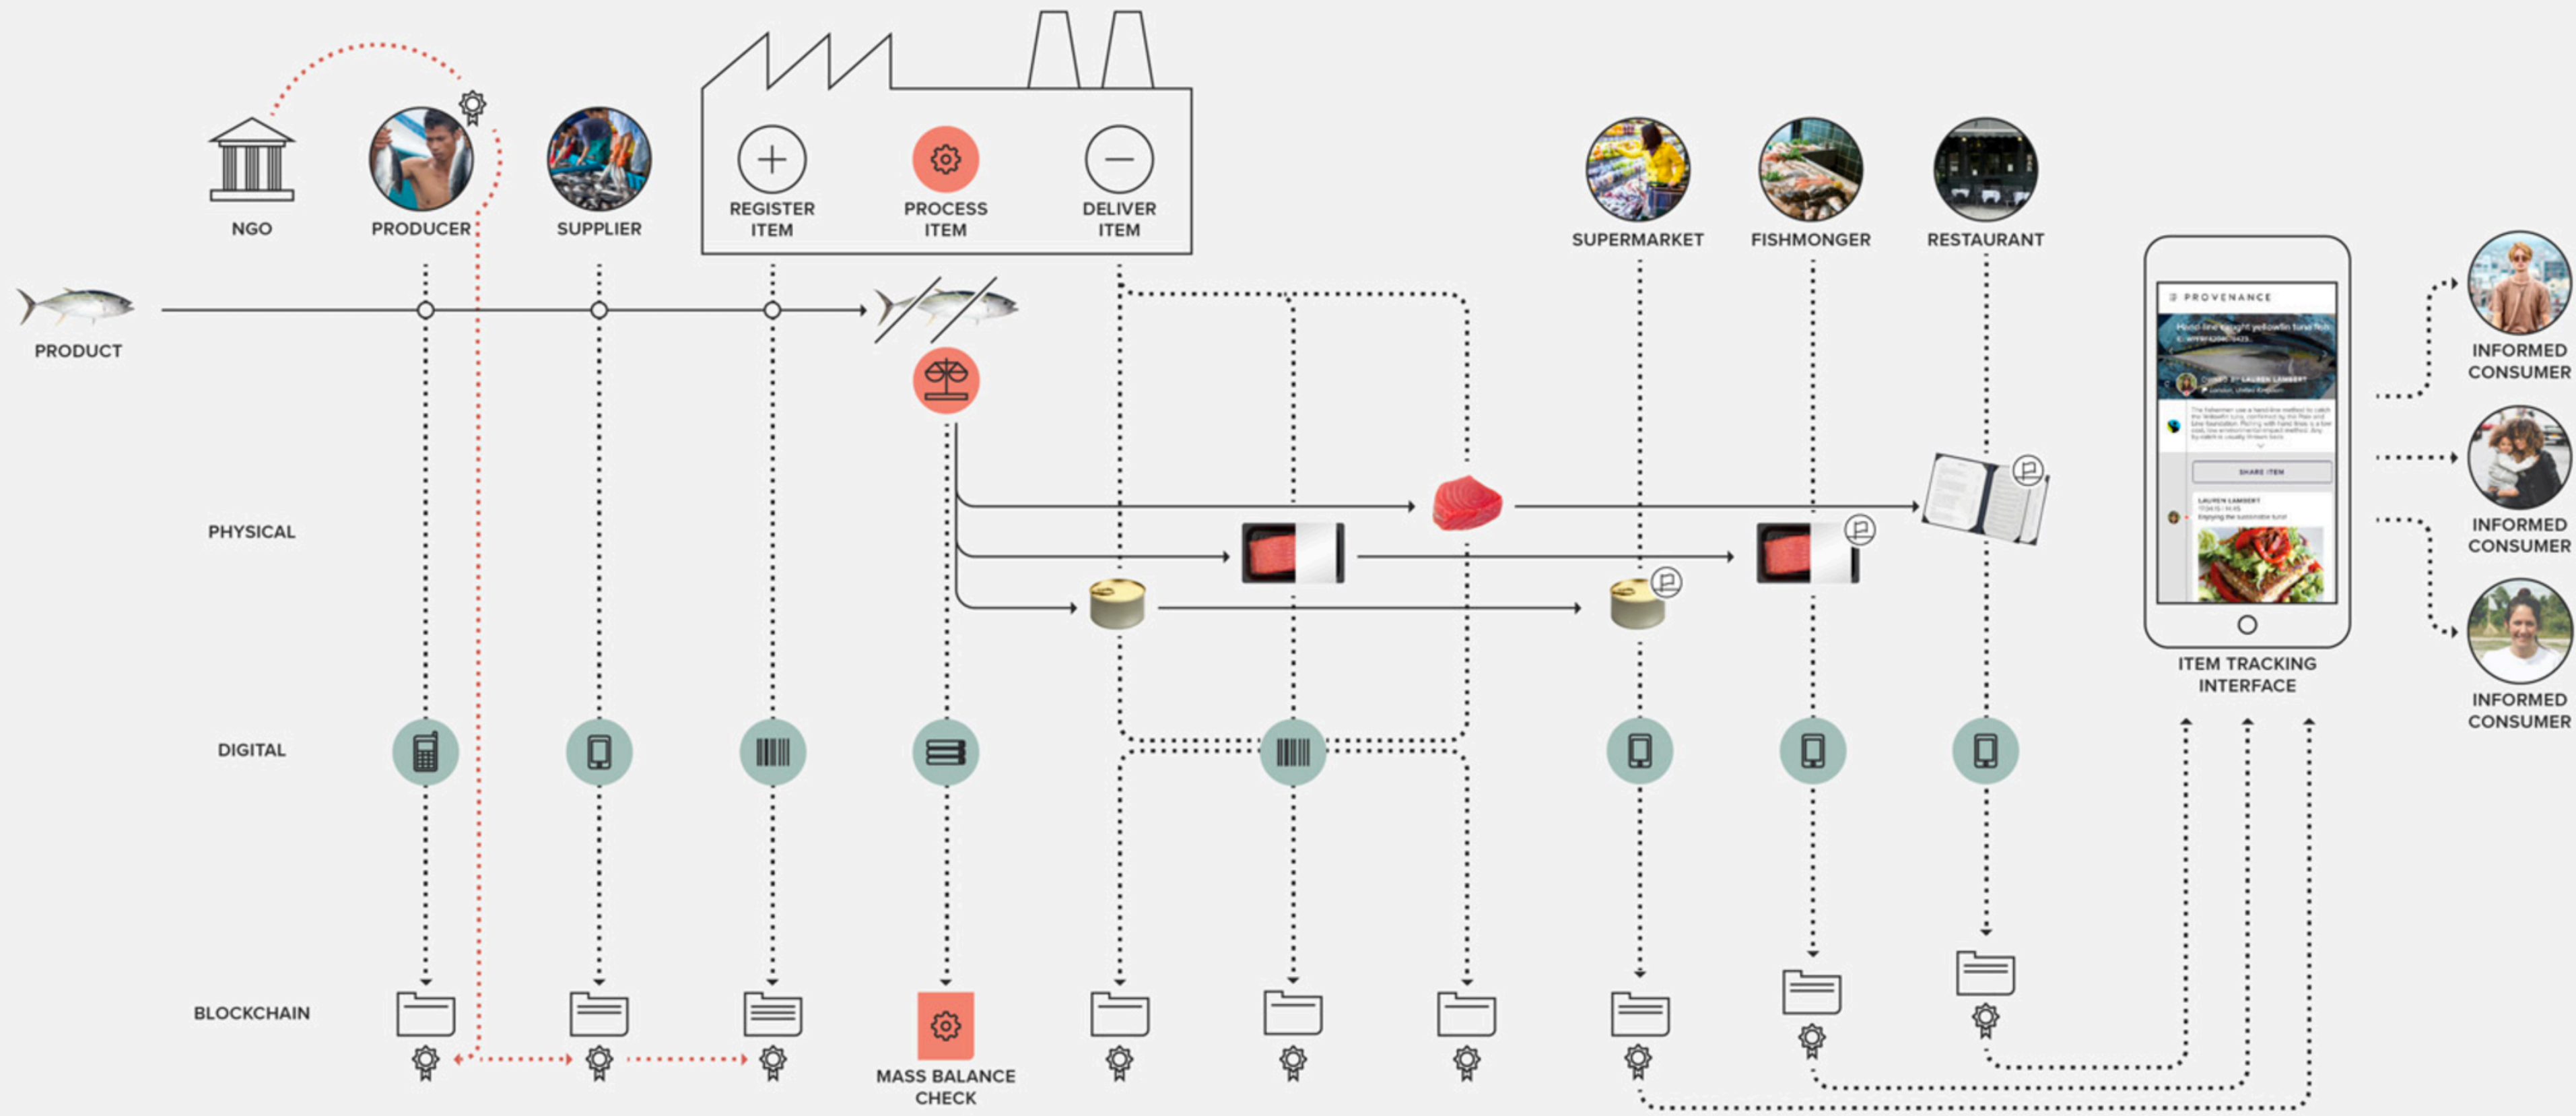

DUE TODAY

AUTONOME TECHNOLOGIE MOGELIJK MAKEN

Barcode scanning and voice recognition directly on your bin to help you save time and money. It's your grocery list made easy.

SAMENWERKING FACILITEREN

SAMENWERKING FACILITEREN

avANTIDA

TRANSPARANTIE & VEILIGHEID VERZEKEREN

THE LEDGER.

PROVENANCE

TRANSPARANTIE & VEILIGHEID VERZEKEREN

THE FIRST MILE ——— MOVEMENT OF PHYSICAL ITEMS FLOW OF DIGITAL INFORMATION CASCADE OF CERTIFICATION ● TRANSFORMATION PROCESSES

app laat gebruiker toe lokale producenten te localiseren/te kopen op basis van voedselkm's

sensoren op/in lichaam geven input voor boodschappenlijstje

slimme koelkast suggereert welke producten wanneer en hoe best te consumeren

app om gedrag inzake watergebruik inzichtelijk te maken en bij te sturen

detectie & localisering van lekken met behulp van sensoren

online platform om water dat je bespaart te verhandelen (incentive)

localisering van leidingen via augmented reality om onnodige infrastructuurwerken te vermijden